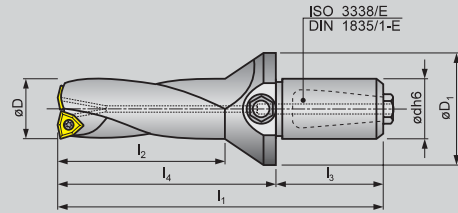

VRTÁKY S VYMĚNITELNÝMI BŘITOVÝMI DESTIČKAMI / VRTÁKY S VYMNITELNÝMI REZNÝMI DOŠTIČKAMI

	Sortiment	Rozměry / Rozmery [mm]										kg		
		D	dh6	D ₁	l ₁	l ₂	l ₃	l ₄						
7722.1-16	●	16	20	30	131	56	50	81						0,4
7722.1-16,5	○	16,5	20	30	133	58	50	83						0,4
7722.1-17	●	17	20	30	135	60	50	85						0,4
7722.1-17,5	○	17,5	20	30	137	62	50	87						0,4
7722.1-18	●	18	20	30	138	63	50	88						0,4
7722.1-18,5	○	18,5	20	30	140	65	50	90						0,4
7722.1-19	●	19	20	30	142	67	50	92						0,4
7722.1-19,5	○	19,5	20	30	144	69	50	94						0,4
7722.1-20	●	20	20	30	145	70	50	95						0,4
7722.1-21	●	21	25	36	156	74	56	100						0,5
7722.1-22	●	22	25	36	159	77	56	103						0,6
7722.1-23	●	23	25	36	163	81	56	107						0,6
7722.1-24	●	24	25	36	166	84	56	110						0,6
7722.1-25	●	25	25	36	170	88	56	114						0,7