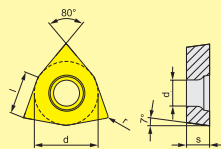

WCMT / WCMX

VYMĚNITELNÉ BŘITOVÉ DESTIČKY (VBD) / VYMĚNITELNÉ REZNÉ DOŠTIČKY (VRD)

ISO	ANSI	POVLAK			NEPOVLAK				(l)	d	s	d₁	r		
		8016	8026	8030	8040	6640	H10	S26						S30	S45
vrták Ø 16 - 20 mm															
WCMX 030208E-UD	WCMX --2E-UD					●			3,80	5,56	2,38	2,85	0,8		
vrták Ø 21 - 25 mm															
WCMT 040208E-46	WCMX 2-2E-46			●	●				4,30	6,35	2,38	3,15	0,8		
WCMT 040208E-UM	WCMX 2-2E-UM			●	●				4,30	6,35	2,38	3,15	0,8		
vrták Ø 26 - 30 mm															
WCMT 050308E-47	WCMT -22E-47			●	●				5,400	7,940	3,18	3,4	0,8		
WCMT 050308E-UM	WCMT -22E-UM			●	●				5,400	7,940	3,18	3,4	0,8		
vrták Ø 31 - 40 mm															
WCMT 06T308E-45	WCMT 3-2E-45			●	●				6,500	9,525	3,97	4,4	0,8		
vrták Ø 41 - 58 mm															
WCMT 080412E-48	WCMT 433E-48			●	●				8,700	12,700	4,76	5,5	1,2		

Sortiment: ● skladovaný
○ neskladovaný

Příklad objednávky / Příklad objednávky: 20 ks WCMX 030208E-UD; 6640