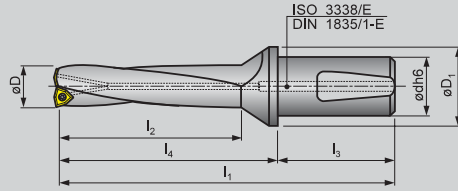

TYP 7722.1(R) 3,5xD

VRTÁKY S VYMĚNITELNÝMI BŘITOVÝMI DESTIČKAMI VRTÁKY S VYMNITELNÝMI REZNÝMI DOŠTIČKAMI

VRTÁKY S VYMĚNITELNÝMI BŘITOVÝMI DESTIČKAMI / VRTÁKY S VYMNITELNÝMI REZNÝMI DOŠTIČKAMI

	Sortiment	Rozměry / Rozmery [mm]										kg		
		D	dh6	D₁	l₁	l₂	l₃	l₄						
7722.1-16	●	16	20	30	131	56	50	81						0,4
7722.1-16,5	○	16,5	20	30	133	58	50	83						0,4
7722.1-17	●	17	20	30	135	60	50	85						0,4
7722.1-17,5	○	17,5	20	30	137	62	50	87						0,4
7722.1-18	●	18	20	30	138	63	50	88						0,4
7722.1-18,5	○	18,5	20	30	140	65	50	90						0,4
7722.1-19	●	19	20	30	142	67	50	92						0,4
7722.1-19,5	○	19,5	20	30	144	69	50	94						0,4
7722.1-20	●	20	20	30	145	70	50	95						0,4
7722.1-21	●	21	25	36	156	74	56	100						0,5
7722.1-22	●	22	25	36	159	77	56	103						0,6
7722.1-23	●	23	25	36	163	81	56	107						0,6
7722.1-24	●	24	25	36	166	84	56	110						0,6
7722.1-25	●	25	25	36	170	88	56	114						0,7

s vnitřním chlazením
s vnějším chlazením

● skladovaný
○ neskladovaný

Příklad objednávky / Příklad objednávky: 1 ks 7722.1-18